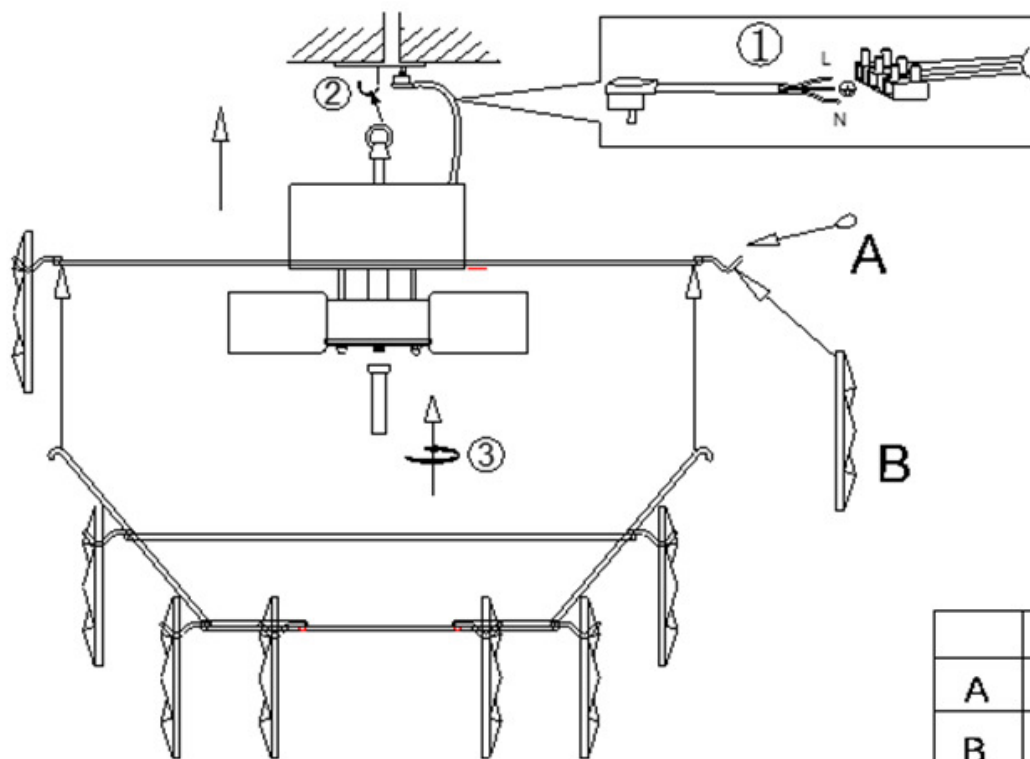

4200950 Monarque

3xE27 MAX40W

S
 Montera lampan enligt skissen.

D
 Montieren Sie die Lampe laut Skizze.

F
 Montez la lampe conformément au croquis.

I
 Montare la luce del diagramma

N
 Monter lampen i henhold til skissen.

SF
 Kiinnitä lamppu alla olevan piirroksen mukaan.

EN
 Assembly the lamp according to the sketch

	PARIS S I	Quantity
A		41
B		41