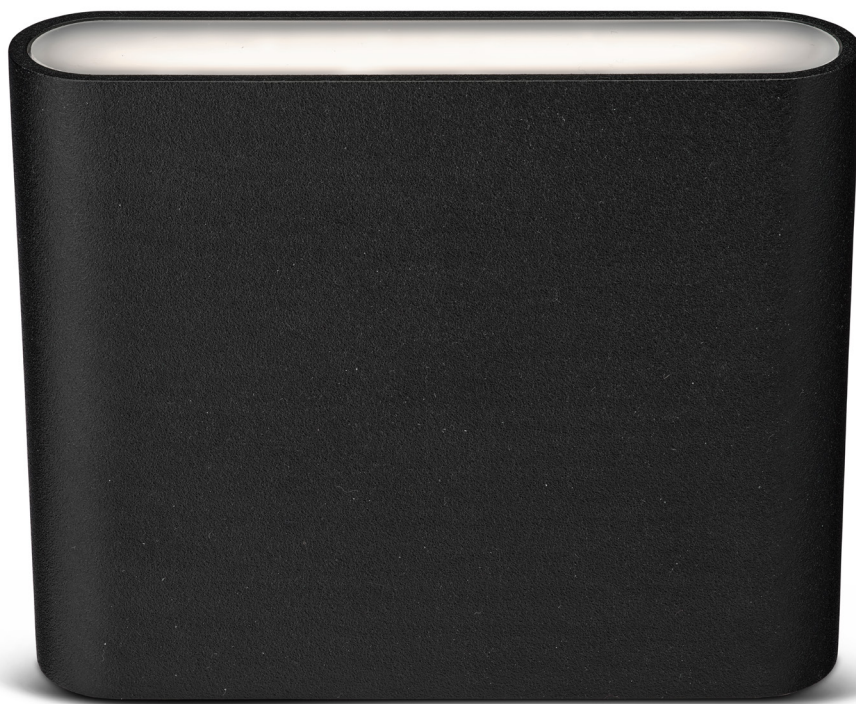

**MONO** Light

**M12** Wall light

## Wall light

<b>Material</b>	Aluminium	<b>Color temperature</b>	3000 K
<b>Dimensions</b>	H. 90 mm, W.25 mm, L.110 mm	<b>Dimmable</b>	Yes
<b>Color</b>	Sand black RAL 9005	<b>Driver</b>	10-15VDC, Pout:6-9W
<b>Socket type</b>	Integrated LED		700mA, 37-57V DC, 26-40W
<b>Wattage</b>	9W	<b>CRI</b>	90
<b>IP-rating</b>	IP54	<b>Lumens</b>	250 lm
		<b>Lifetime (L70B50)</b>	50 000h