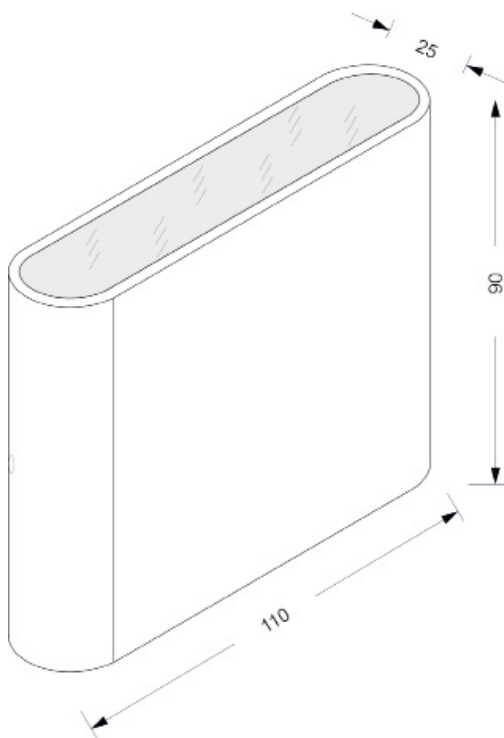

**MONO** Light

**M12** Wall light

## Wall light

<b>Material</b>	Aluminium	<b>Color temperature</b>	3000 K
<b>Dimensions</b>	H. 90 mm, W.25 mm, L.110 mm	<b>Dimmable</b>	Yes
<b>Color</b>	Sand black RAL 9005	<b>Driver</b>	10-15VDC, Pout:6-9W
<b>Socket type</b>	Integrated LED		700mA, 37-57V DC, 26-40W
<b>Wattage</b>	9W	<b>CRI</b>	90
<b>IP-rating</b>	IP54	<b>Lumens</b>	250 lm
		<b>Lifetime (L70B50)</b>	50 000h