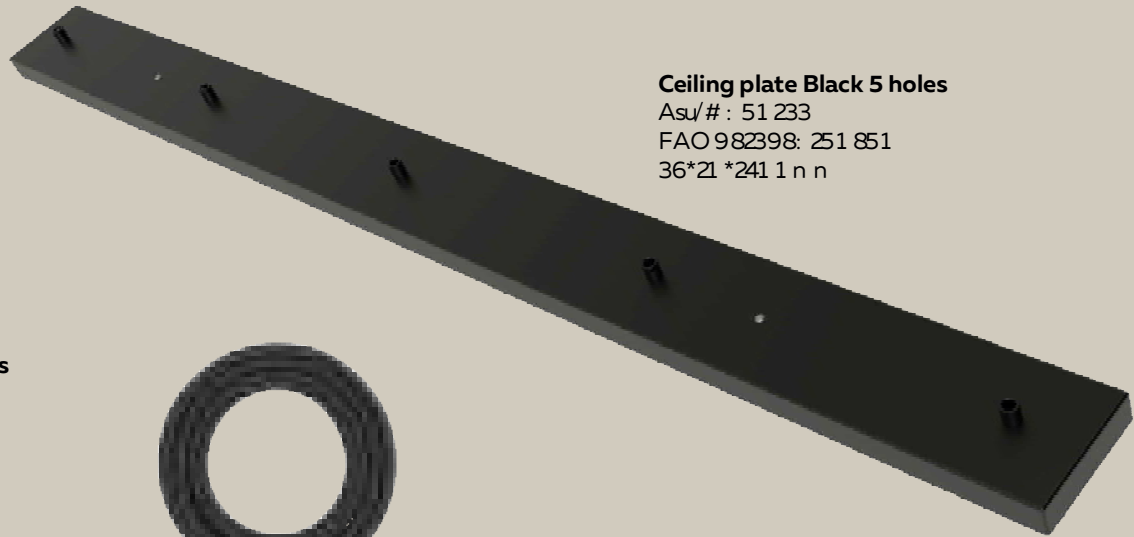

Lampholder Basic Brass

Asu/# : 51 51 5
FAO 982398: 252476
F38 gujoh

Ceiling plate Black 5 holes

Asu/# : 51 233
FAO 982398: 251 851
36*21 *241 1 n n