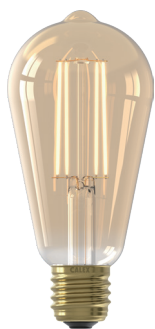

WARM FILAMENT

DECORATIVE | WARM FILAMENT SERIES

The bulbs in this series emit a warm glow and an identical ambient feeling as our incandescent series of the past.

No.	Art. # New	EAN-13 code	Product name
01	1101000500	8712879152682	Warm Filament Pilot T26 220-220V E14 1,5W 136LM 2100K Gold
02	1101008600	8712879154334	Warm Filament Spherical P45 220-240V E14 2W 136LM 2100K Gold
03	1101004400	8712879152316	Warm Filament Spherical P45 220-240V E14 3,5W 250LM 2100K Gold Dimmable
04	1101008700	8712879154341	Warm Filament Spherical P45 220-240V E27 2W 136LM 2100K Gold
05	1101004900	8712879153986	Warm Filament Spherical P45 220-240V E27 3,5W 250LM 2100K Gold Dimmable
06	1101007500	8712879154945	Warm Filament Candle B35 220-240V E14 2W 136LM 2100K Gold
07	1101005200	8712879153245	Warm Filament Candle B35 220-240V E27 250LM 3,5W 2300K Gold Dimmable
08	1101005700	8712879154181	Warm Filament Candle Tip BXS35 220-240V E14 3,5W 250LM 2100K Gold Dimmable
09	1101001500	8712879153580	Warm Filament Rustic ST48 220-240V E14 250LM 3,5W 2100K Gold Dimmable
10	1101006500	8712879153122	Warm Filament Standard A60 220-240V E27 4,5W 470LM 2100K Gold Dimmable
11	1101007300	8712879153061	Warm Filament Standard A60 220-240V E27 806LM 7,5W 2100K Gold Dimmable

01

Ø: 25 mm
H: 85 mm

02

Ø: 45 mm
H: 110 mm

03

Ø: 64 mm
H: 142 mm

04

Ø: 64 mm
H: 142 mm