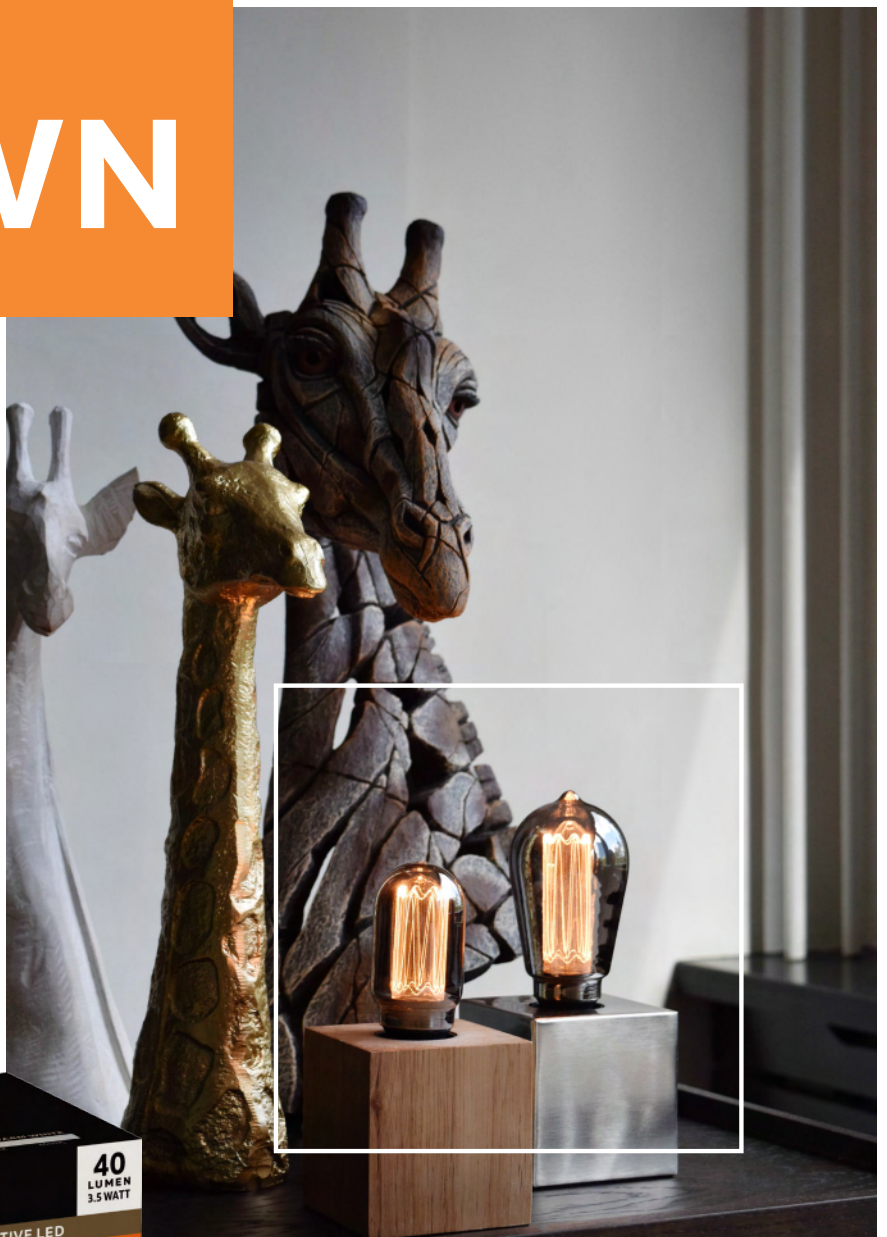

CROWN

DEKORATIIVISET| CROWN -SARJA

Tämän sarjan lamput antavat lämpimän valon ja näyttävät aivan hehkulankapolttimoilta, tarjoen kuitenkin LEDien energiatehokkuuden

01

Ø: 45mm
K: 112mm

02

Ø: 60mm
K: 112mm

03

Ø: 64 mm
K: 145 mm

04

Ø: 95 mm
K: 145 mm

05

Ø: 125 mm
K: 164 mm

06

Ø: 45 mm
K: 112 mm

07

Ø: 60 mm
K: 112 mm

08

Ø: 64 mm
K: 145 mm

09

Ø: 95 mm
K: 145 mm

10

Ø: 125 mm
K: 164 mm

No.	Tuotenro.	EAN-13	Tuote
01	473896	8712879147312	Crown putkilamppu T45 220-240V 3,5W 40lm 2000K titaani E27 himmennettävä
02	473898	8712879147329	Crown A60 220-240V 3.5W 40lm 2000K titaaninvärinen E27 himmennettävä
03	473894	8712879147299	Crown rustiikki 220-240V 3,5W 40lm 2000K ST64 titaani E27 himmennettävä
04	473892	8712879147336	Crown pallolamppu G95 220-240V 3.5W 40lm 2000K titaani E27 himmennettävä
05	473890	8712879147305	Crown G125 pallolamppu 220-240V 3,5W 40lm 2000K titaani E27 himmennettävä
06	473880	8712879145110	Crown putkilamppu T45 220-240V 3,5W 120lm E27 kulta 1800K, himmennettävä
07	421678	8712879144649	Crown GLS-lamppu A60 220-240V 2,3W 60lm E27, kulta 1800K himmennettävä
08	421694	8712879141655	Crown rustiikki 220-240V 3,5W 100lm E27 ST64, kulta 1800K himmennettävä
09	421687	8712879151067	Crown pallolamppu G95 220-240V 3,5W 120lm E27, kulta 1800K himmennettävä
10	473879	8712879145103	Crown pallolamppu G125 220-240V 3,5W 120lm E27 kulta 1800K himmennettävä