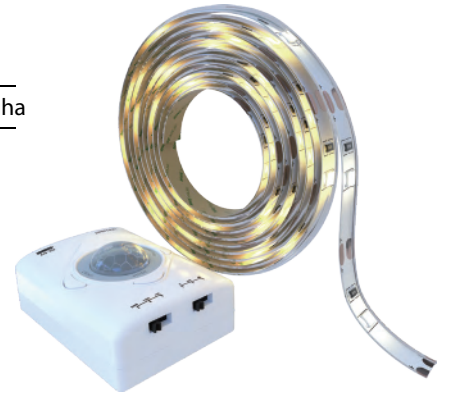

**LADATTAVA KAAPPIVALAISIN
LIIKETUNNISTIMELLA**

- 120 Lumen
- Kytkeytyy päälle kun havaitsee liikettä (3.5m)
- Päivä/yö PIR -tunnistin (100°)
- Ajastintoiminto
- USB -ladattava
- L:270mm*S:47mm*K:19mm
- Asennus: Koukku tai 3M -teippi & magneetti

04

 L:270mm
 S:47mm
 K:19mm

LADATTAVA LED-NAUHA 1,5M LIIKETUNNISTIMELLA

- 200 Lumen
- Kytkeytyy päälle kun havaitsee liikettä (3-5 m)
- Kytkeäaika valittavissa 15/130/380 sekuntia
- Säädettävä tunnistinherkkyys
- Päivä/yö PIR -tunnistin (100°)
- USB -ladattava
- 1500 mm pituus
- Asennus 3M -teippi ja magneetti

05

1500 mm nauha

ULKOKÄYTTÖÖN

06

L:92mm
S:26mm
K:79mm

LADATTAVA LIIKETUNNISTIN- VALO IP44

- 10 Lumen
- Kytkeytyy päälle 30 sekunniksi kun havaitsee liikettä (3.5 m)
- PIR -tunnistin (60°)
- IP44 (sisä- ja ulkokäyttöön)
- Paristot 3 x AAA (eivät sisälly)
- L:92mm x S:26mm x K:79mm
- Asennus ruuveilla

KATTOVALAISIN LIIKETUNNISTIMELLA IP44

- 300 Lumen
- Kytkeytyy päälle 20 sekunniksi kun havaitsee liikettä (3-5 m)
- PIR -tunnistin (110°)
- IP44 (sisä- ja ulkokäyttöön)
- Paristot 4 x D (eivät sisälly)
- Ø:189mm x K:56mm
- Asennus kiinnitysraudalla, ruuveilla