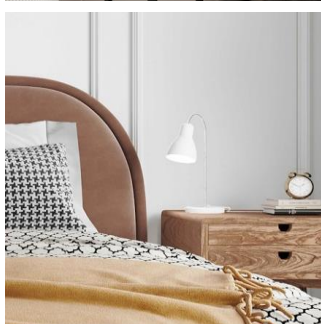

May pöytävalaisin
Metallinen pöytävalaisin klassisella muotoilulla. Yksinkertainen muotoilu sopii moniin eri tyyliin.

K:43 cm
Ø 14 cm
1 x E27 Max.10W

P5202-1VA
6430062566673

40,90 €

Pitkä taipuisa felxivarsi antaa joustavuutta ja säädettävyyttä valon suuntaamiseen. Sopiva paikka valaisimelle esimerkiksi työpöydällä, lukunurkkauksessa tai muussa tilassa, jossa tarvitset kohdevaloa.

1.8 m johto