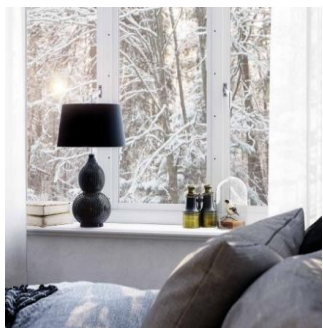

Lofty pöytävalaisin musta
Lofty on upeasti muotoiltu pöytävalaisin. Kauniisti muotoiltu jalka luo upean kontrastin varjostimelle. Laadukas puuvillavarjostin heijastaa valon pehmeästi. Valaisin sopii hyvin sekä syvälle ikkunapöydälle että esimerkiksi makuuhuoneen sivupöydälle.

K: 56,5 cm H: 33 cm E27 Max. 40W IP20

4001840-4002
7391741018410

199,90 €