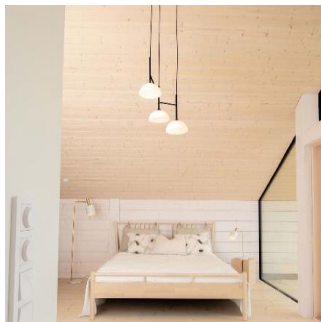

K:30cm H/L:20cm E27 Max. 40W IP20

K49718-1MU  
6430062565522

136,90 €

**Edith riippuvalaisin Musta**  
3-osainen riippuvalaisin maitolaisilla kuvuilla ja modernilla mattamustalla metallirungolla. Maitolaiset kuvat päästävät valoa vähän lävitse. Suurin osa valosta suuntautuu alaspäin, joten valaisin sopii upeasti esimerkiksi pöydän ylle. Valaisimen muotoilussa yhdistyy klassinen ja moderni muotoilu, joten valaisin on helppo sijoittaa monenlaisiin sisustuksiin.