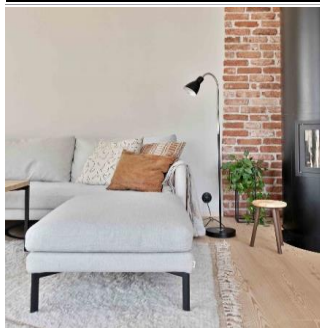

Kian lattiavalaisin Musta / Satiini
Moderni minimalistinen lattiavalaisin. Yksinkertainen muotoilu ja suunnattavan flexivarren ansiosta helppo sijoittaa ja suunnata tarpeen mukaisesti. Upea valaisin esimerkiksi lukuvaloksi tuolin tai sängyn viereen.

K: n. 130 cm L: 20 cm E27 Max. 10 W
IP20

L5312-1MU
6430062566215

75,90 €