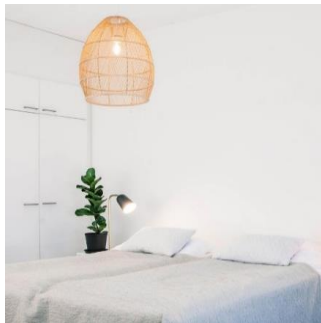

Renee riippuvalaisin Luonnonvaalea
Näyttävä rottinkinen riippuvalaisin luomaan lämmintä tunnelmaa. Varjostimen rottinki on muotoiltu aaltomaisesti, mikä luo korostaa luonnollista tyyliä ja kiinnittää huomion. Valaisin sopii upeaksi yleisvalaisimeksi erityyisiin tiloihin. Suosittelemme valaisimeen normaalia suurempaa E27-kantaista LED-lamppua. Helppo kiinnittää kattokoukkuun ja kytkää valaisinpistotulpalla.

K:45cm H/L:40cm E27 Max. 40W IP20

K50417-1LV
6430062565607

184,90 €
ALE 30,00%
129,43 €