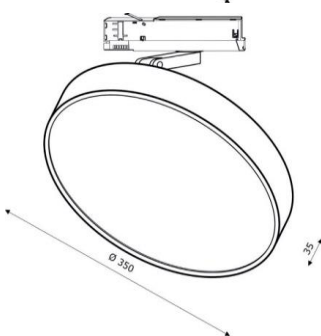

Mono M22 Plafondi, 3-vaihekiskoon Valkoinen
3-vaihekiskoon asennettava laadukas plafondi luo laadukkaan ja tehokkaan yleisvalon (1691lm, 3000K, CRI 90). Adapteri nivelöity, joten plafondi on käännettävissä ja suunnattavissa vapaasti.

K:4cm L/H:35cm 28W LED Him. 1691lm
3000K CRI:90 IP20

MO10020-5007
73917411100313

460,90 €