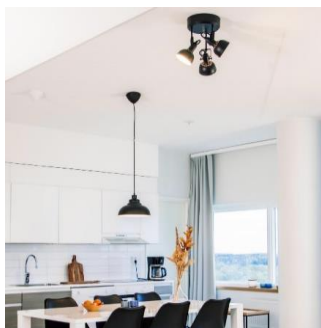

H: 36 cm 3 x E14 Max. 42W IP20

K14110-3A  
6430012957292

118,90 €

**Teodor 3-os kattospotti Hiekkanusta**  
Ajaton muotoilu ja suunnattavat kuvut luovat helposti sijoitettavan kattospottivalaisimen. Valaisimeen sopii kolme lamppua, joten valaisimesta saa tarvittaessa paljon yleisvaloa. Helppo asentaa koukku kiinnitykseen ja kytkeä valaisin pistotulppalla kattopistokkeeseen.