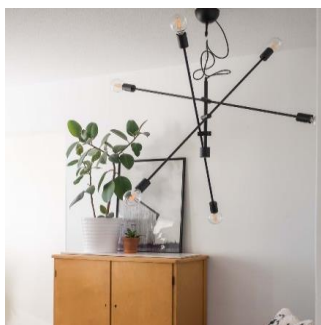

K:6,5 cm H/L:4,5 cm E27 Max. 40W IP20

K45017-1VA  
6430062564624

23,90 €

**Quinn riippuvalaisin**

Helposti sijoitettava siro riippuvalaisin yksinkertaisella elegantilla muotoilulla. Mustan ja messinginvärinen valaisin tuo tyyliä ja yleisvaloa sopien sekä yksityisiin että julkisiin tiloihin, kuten ravintoloihin. Täydennä valaisin tilaan sopivalla ja mielisillä suurella näyttävällä filament-led lampulla.

K:12,5cm H/L:16cm IP20

4400370-4002  
7391741003737

94,90 €

**Desiree 6-os riippuvalaisin**

Mattamusta moderni 6-osainen riippuvalaisin kolmella valaisinvarrella, joiden kulmaa voi vapaasti säätää. Upea valaisin suurempaan tilaan tuomaan reilusti valoa. Varsien pituus 110 cm.