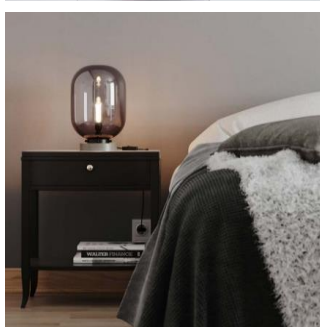

Leola pöytävalaisin
Upea ajaton pöytävalaisin, jossa näyttävän kontrastin antaa metalli ja savunharmaa lasi. Helposti sijoitettava pöytävalaisin, joka hehkuu lämmintä rauhoittavaa tunnelmaa.

K: 31 cm H: 23 cm E27 Max. 40W IP20

4002070-4505
7391741020703

216,90 €