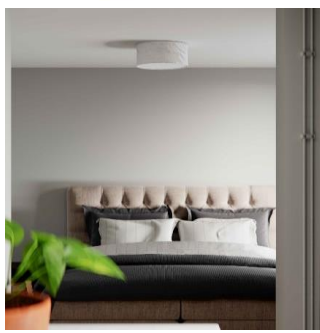

K:9cm L/H:7cm Max. 35W GU10 Him. lm  
K CRI: IP44

MO10019-5007  
7391741100108

193,90 €

**Vita kattoplatfondi Ø40cm Valkoinen**

Etsitkö plafondia joka sointuisi pehmydellään makuu tai olohuoneeseen ja joka antaisi reilusti pehmeää yleisvaloa. Pellavaiset Vita plafondit ovat silloin nappivalinta. Kaunis luonnollinen pellava varjostin pehmentää kolmesta E27 kantaisesta lampusta säteilevän valon luoden tilaan tehokkaan mutta pehmeän yleisvalon. Plafondi on helppoa ja nopeaa asentaa kattokoukkuun. Valitse Vita plafondi ja luo lämmin kutsuva tunnelma tilaan.