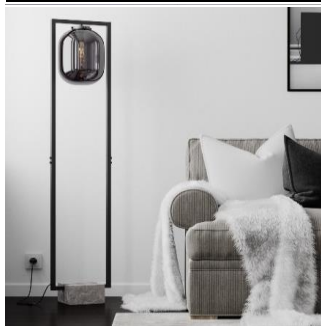

K: 180 cm H: ylös 25,5 cm lukuvalo 10 cm  
LED Max. Ylös 18W / luku 5W IP20

L30017-1V  
6430062561487

171,90 €

Miljökuva	Tuotekuva	Nimi / kuvaus	Tiedot	Tuotenumero / EAN	Ovh. sis. alv.
		<b>Imperia lattiavalaisin Musta</b> Imperia-tuoteperheen tukeva ja moderni lattiavalaisin. Lattiavalaisin koostuu mattamustasta jalasta ja kolmesta varresta, joissa kussakin on 2 kpl kaksi-osaista valaisinvartta valkoisilla maitolasikuvuilla. Lasikuvut voidaan suunnata joko symmetrisesti samaan suuntaan tai mielenkiintoisesti eri suuntiin, jolloin ne antavat toisilleen jännittävän kontrastin. Lasikuvujen viimeistely on laadukasta antaen valaisimelle laadukkaan ilmeen.	K:165cm H/L:60cm 6 x G9 Max. 3W IP20	4100880-4002 7391741008824	529,00 € ALE 50,00% 264,50 €
		<b>Punto lattiavalaisin musta</b> Skandinaavisen Punto tuoteperheen lattiavalaisin, koostuu mattamustasta metallirungosta sekä maitolasipalloista. Usean lampun ja maitolasipallojen ansiosta valaisin luo tehokkaan, mutta pehmeän yleisvalon. Punto valaisimet ovat ajattomia ja yksinkertaisia muotoilultaan sopien sekä yksityisiin että julkisiin tiloihin.	K: 160cm L/H: 31,5cm 4 X G9 Max. 5W IP20	4100940-4002 7391741009425	299,90 €
		<b>Avenue lattiavalaisin</b> Ajaton Avenue lattiavalaisin on sekoitus modernia ja klassista tyyliä. Mattakullanvärinen runko tuo yleistä klassista tunnelmaa ja säädettävät varret kirkkaine lasipalloineen päivittävät valaisimen nykyaikaan. Useat lamput ja virtajohtoon integroitu himmennin muuntaa valaisimen hetkessä kirkkaasta yleisvalosta tunnelmalliseksi valonlähteeksi.  Luo kokonaisuus yhdistämällä: Avenue kattovalaisin rivi 82 Avenue pöytävalaisin rivi 503	K: 160 cm H: 65 cm 8 x G9 Max. 4W IP20	4100850-6501 7391741008503	409,00 € ALE 50,00% 204,50 €
		<b>Turno lattiavalaisin mattamusta</b> Kun tylsyyt ei ole vaihtoehto. Eksklusiiviset mustakultaiset Turno-valaisimet kääntävät katseet ja taipuvat monipuolisesti mielesi tai tilan tarpeen mukaan sekä suoraksi että epäsuoraksi valoksi. Kääntämällä kauniit pyöreät levyt valonlähteiden taakse saadaan tilaan suurempaa valoa, joka heijastuu huurrettujen lasilevyjen lävitse valaisten tilaa tehokkaasti.	L:72cm K:175,5cm 4 X G9 Max. 4W IP20	4100960-4002 7391741009623	439,50 €
		<b>Hero 12-os lattiavalaisin musta</b> Suosittu Hero valaisinsarja laajenee upealla lattiavalaisimella. Eksklusiivinen lattiavalaisin koostuu 12 valaisinvarresta, jotka luovat upean katseen vangitsevan lattiavalaisimen hyvällä valovoimalla. Johtoon integroidusta himmentimestä valaisin muuntuu kirkkaasta yleisvalaisimesta kauniiksi tunnelmavaloksi. Korkeus 160 cm ja halkaisija 50 cm	K:165cm H/L:50cm 12 X E27 Max. 8W IP20	4100860-4002 7391741008602	429,00 € ALE 50,00% 214,50 €
		<b>Boyle lattiavalaisin savunharmaa</b> Upea Boyle tuoteperheen lattiavalaisin. Boyle valaisimet koostuvat metallisesta rungosta ja savunharmaasta lasista. Muotoilultaan ajattomat ja selkeät Boyle valaisimet ovat helppo sijoittaa eri tyyliin tiloihin. Lattiavalaisin luo kaunista pehmeää tunnelmavaloa.	K: 163,5cm L/H: 35cm 1 X E27 Max. 5W IP20	4100930-4505 7391741009326	284,90 €