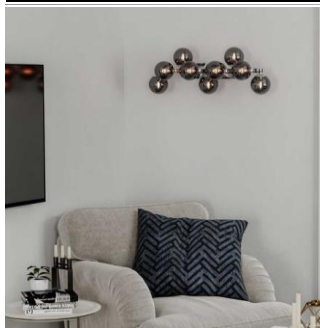

Splendor seinävalaisin savunharmaa
Splendor on lumoava seinävalaisin, joka koostuu upeista läpinäkyvistä lasikuulista. Valaisin soveltuu asennettäväksi sekä pysty- että vaakatasoon.

K: 24 cm L: 66 cm 9 x G9 Max. 20W IP20

4300330-4505
7391741003317

349,00 €
ALE 40,00%
209,40 €