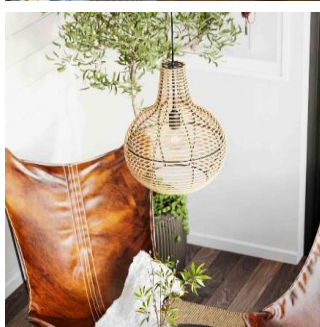

Granada riippuvalaisin luonnonvärinen
Luonnonläheiseen sisustukseen, kaunis rottinkiriippuvalaisin. Valaisimen musta runko luo upean kontrastin rottinkivarjostimelle.

K:45 cm H/L:36 cm 1 X E27 Max. 40W
IP20

4201570-5507
7391741015709

190,90 €

Valaisimen korkeus on 45 cm ja halkaisija 36 cm.
Virtajohto kytkimen pituus 120 cm.