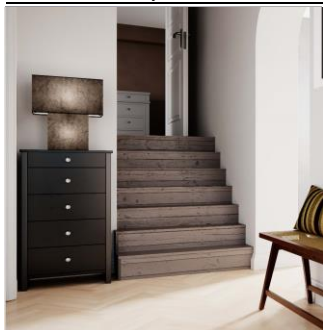

iSquare pöytävalaisin musta
iSquare saa inspiraationsa japanilaisesta muotoilusta ja hyödyntää Unryu-paperin läpikuultavaa ainutlaatuista kauneutta. Mulperipuun kuiduista valmistettu paperi luo elävän tekstuurin, joka suodattaa valon pehmeästi ja paljastaa kuitujen kauniit muodot. Tämä tekee valaisimesta ihanteellisen tunnelmanluojan, sillä valo kulkee paperin läpi pehmeänä ja ilman häikäisyä.

K:50cm Ø40cm 2x5W E27

4024610-4000
7391741011886

109,50 €