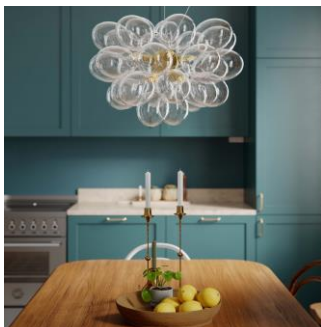

Gross riippuvälaisin Ø50cm messinki/kirkas
Koe ylellisyys ja tyylikkyys uudella tavalla Gross-kattovalaisimen myötä. Tämä halkaisijaltaan 50 cm upea ilmassa leijuva mestariteos koostuu 37 käsin puhalletusta, läpinäkyvästä lasikupista, jotka muistuttavat atomeja ja luovat ympärilleen hienostuneen hohteen.

K:45 Ø50, G9 8x5W

4200440-6509
7391741011947

689,90 €