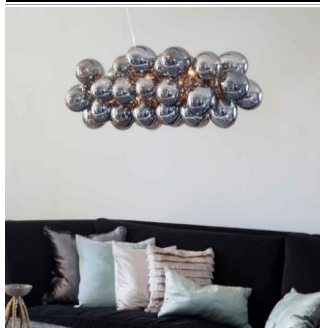

Gross bar riippuvalaisin savunharmaa
Gross Bar on 38 lasikuulasta muodostuva ylellinen ja tyylikäs riippuvalaisin. Takuuvarma huomion kerääjä, joka antaa huoneelle uuden näyttävän ilmeen.

K: 23 cm L: 80 cm 8 x G9 Max. 40W IP20

4200880-4505
7391741008817

769,90 €