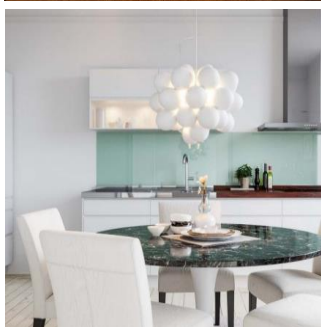

Gross riippuvälaisin mattavalkoinen
Ylellinen ja tyylikäs valkoinen Gross-riippuvälaisin on kuin kaunis pehmeä leijuva pilvi. Valaisin koostuu 37 lasikuulasta, joista valoa siroaa kauniisti huoneeseen. Takuuvarma huomion kerääjä luoden huoneeseen lumoavan ilmeen.

K:50 cm H/L:50 cm S:50 cm 8 X G9 Max.
40W IP20

4200440-5002
7391741004499

769,90 €