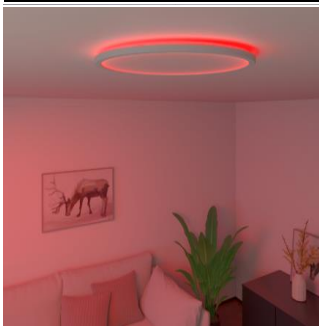

Smart Halo kattovalaisin 40 cm IP54
Tyylikäs ja moderni Halo Wi-fi-älyvalaisin on tunnelmavalon ja yleisvalon yhdistelmä. Plafondin yläpuolinen tunnelmavalon (RGB) tuo värikästä tunnelmaa tilaan ja lämpötilasäädettävä (2700K-6500K) alavalon puolestaan tehokkaan yleisvalon. Valot ovat erikseen säädettävissä ja käytettävissä. Voidaan esimerkiksi käyttää ainoastaan tunnelmavaloa luomaan rentouttavaa iltavalaistusta, kun tehokasta yleisvaloa ei tarvita.

H:40,2 cm
Katosta 2,9 cm
IP54
Applikaatio:
Him.
2100-6500K + RGB
25W
1900 lm
Kiinteä asennus
220-240V

5301000700
8712879156802

80,99 €