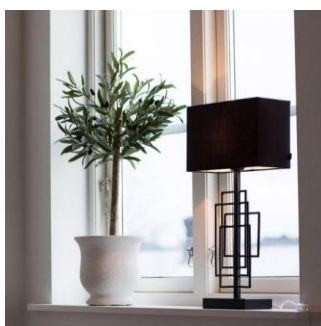

Paragon pöytävalaisin 69
Upea Paragon pöytävalaisin koostuu eri kokoisista suorakulmioista. Kapeutensa ansiosta valaisin sopii erinomaisesti myös ikkuna- ja yöpöydille. Jalan suorakulmiot antavat muuten yksinkertaiselle valaisimelle nykyaikaisen ilmeen.

K: 69 cm L: 40 cm E27 Max. 40W IP20

4002050-4002
7391741020505

205,90 €