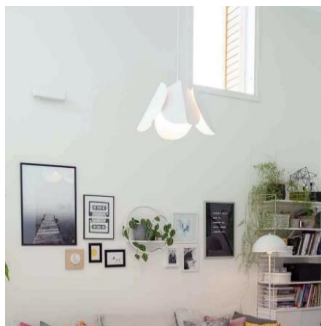

K:20 cm H/L: 40 cm E27 Max. 28W

K2051-1MU  
6430062564860

272,90 €

**Lehmus L riippuvalaisin**  
 Jenni Inkeröisen Lehmus on saanut inspiraationsa metsässä lehtien välistä siivilytyvästä valosta, joka heijastuu leikitellen lehdeltä lehdelle. Valaisimen valo pilkkottaa lehtimäisen varjostimen väleistä luoden pehmeää, epäsuoraa valoa. Se sopii yhtä hyvin skandinaavisen rauhalliseen tilaan kuin runsaampaankin sisustukseen. Luonteva paikka Lehmus-valaisimelle on keittiön pöydän yllä tai olohuoneessa.