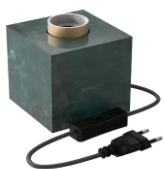

Pöytävalaisin E27 katkaisijalle Puu
Helposti sijoitettava yksinkertainen pöytävalaisin, joka jättää tilaa näyttävälle lamppulle. Valaisimeen sopii erilaiset max. 40W E27-lamput.

K: 8,4 cm + lamppu L: 8,4 cm E27 Max.
40W IP20

941086
8712879148029

19,99 €