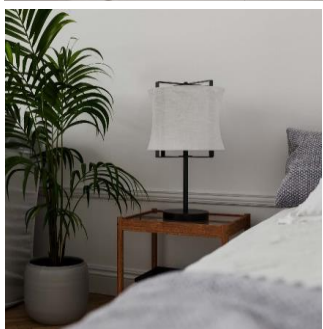

K:50cm Ø40cm 2x5W E27

4024610-5000  
7391741011893

109,50 €

**Softy pöytävalaisin**  
Softy valaisinperhe on suunniteltu klassistatyyliä, kotoisuutta ja luonnonmateriaaleja haluavalle. Softyn pellavarjostin luo pehmeän kotoisan valon ja tunnelman sekä jännittävän kontrastin mattamustan rungon kanssa. Pellavainen Softy sopii upeasti esimerkiksi makuuhuoneen yöpöydälle tai olohuoneen sivupöydälle.