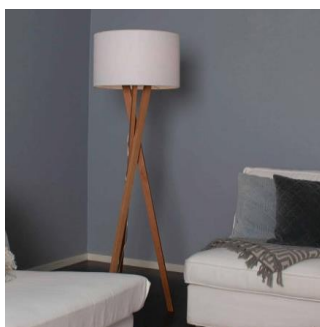

Vega lattiavalaisin tammi/valkoinen
Lattiavalaisin Vega on upea lattiavalaisin, jossa yhdistyy aidot puujalat pellavarjostimeen. Puujalat luovat pehmeälle pyöreälle pellavarjostimelle upean kontrastin ja varmistavat suuren valaisimen tukevuuden.

K: 160 cm H: 45 cm E27 Max. 60W IP20

4100020-6002
7391741278050

499,90 €