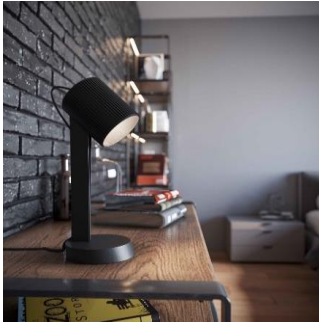

Jaxon pöytävalaisin musta
Kevyt ja suoralinjainen pöytävalaisin jonka vekattu kupu antaa muuten sileälle muotoilulle kontrastia. Yksinkertainen muotoilu on helposti yhdistettävissä erilaisiin tyyliin. Valaisin on kompaktin kokoinen sopien näin pienemmillekin pöydille. Valonlähteestä riippuen valaisin luo tehokasta työvaloa tai tunnelmallista lisävaloa.

Korkeus n. 37 cm
Varjostin Ø 10 cm
Varjostimen syvyys 12.5 cm

1 x E14 Max 5W, ei sisälly
1.8 m liitäntäjohto

P5442-1MU
6430062566642

24,90 €