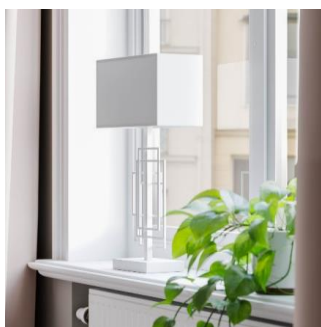

Paragon pöytävalaisin 52 valkoinen
Upea Paragon pöytävalaisin koostuu eri kokoisista suorakulmioista. Kapeutensa ansiosta valaisin sopii erinomaisesti myös ikkuna- ja yöpöydille. Jalan suorakulmiot antavat muuten yksinkertaiselle valaisimelle nykyaikaisen ilmeen.

K: 52 cm L: 27 cm E27 Max. 40W IP20

4002040-4002
7391741020413

154,00 €
ALE 40,00%
92,40 €