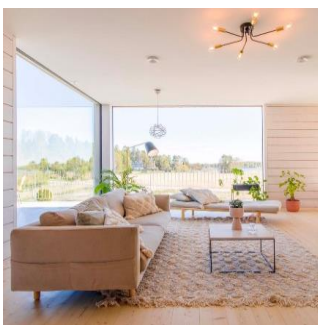

Marcel 6-os kattoplatfondi
Marcel kattoplatfondi antaa tilaan modernin ilmeen. Valaisimen 6 eri puolille suunnattua valonlähdevartta luovat upean valaistuksen jättäen tilan kuitenkin avaraksi.

K: 20 cm H: 71 cm 6 x E27 Max. 40W IP20

K46617-6MU
6430062564907

122,90 €
ALE 30,00%
86,03 €