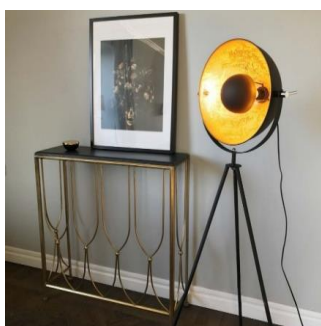

Captain Mini lattiavalaisin musta
Captain mini on upea katseenvangitsija, joka antaa tilaan reilusti ilmettä. Metallinen mattamusta jauhemaalattu kupu, jolle kullanhohtoinen sisäpinta antaa näyttävän kontrastin. Polttimo kauniisti häikäisyä estävän suojakuvun takana.

K: 145 cm L: 38,5 cm E27 Max. 60W IP20

4100450-4007
7391741004529

329,90 €