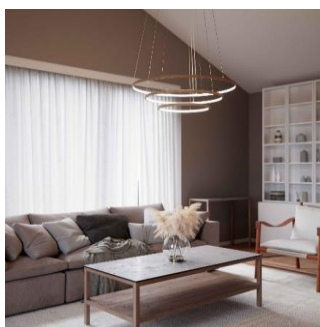

K: 55 cm H: 49 cm E27 Max. 60W IP20

4200010-4000  
7391741000187

299,90 €

**Trione Riippuvalaisin Ø80cm Luonnollinen**

Eksklusiivinen riippuvalaisin, jossa yhdistyy eleganssi käytännöllisyyteen. Kolme korkeussäädettävää FSC-sertifioitua puurengasta LED-valoilla luovat valaistuskokemuksen, joka ei jätä kylmäksi. Kattokuppi on mattanikkeliä ja johto on läpinäkyvä. Luo oma valaistuksesi ja muuta tilan ilme Trionella.