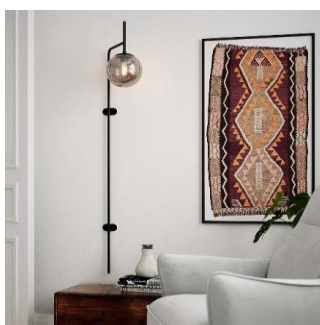

Boyle XL seinävalaisin savunharmaa Upea Boyle tuoteperheen suurempi seinävalaisin. Boyle valaisimet koostuvat metallisesta rungosta ja savunharmaasta lasista. Muotoilultaan ajattomat ja selkeät Boyle valaisimet ovat helppo sijoittaa eri tyyliisiin tiloihin. Seinävalaisin luo kaunista pehmeää tunnelmavaloa.

K: 136cm L/H: 18cm 1 X E27 Max. 5W
IP20

4300570-4505
7391741005724

219,50 €