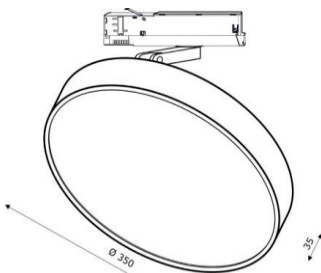

Mono M22 Plafondi, 3-vaihekiskoon Musta
3-vaihekiskoon asennettava laadukas plafondi luo laadukkaan ja tehokkaan yleisvalon (1691lm, 3000K, CRI 90). Adapteri nivelöity, joten plafondi on käännettävissä ja suunnattavissa vapaasti.

K:4cm L/H:35cm 28W LED Him. 1691lm
3000K CRI:90 IP20

MO10020-4007
73917411100467

460,90 €