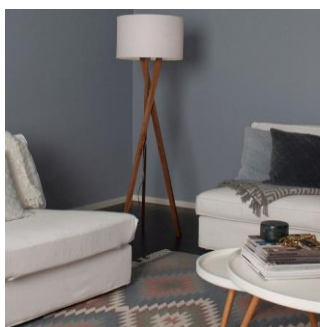

Vega lattiavalaisin pähkinä/valkoinen
Lattiavalaisin Vega on upea lattiavalaisin, jossa yhdistyy aidot puujalat pellavarjostimeen. Puujalat luovat pehmeälle pyöreälle pellavarjostimelle upean kontrastin ja varmistavat suuren valaisimen tukevuuden.

K: 160 cm H: 45 cm E27 Max. 60W IP20

4100020-6003
7391741278074

499,90 €