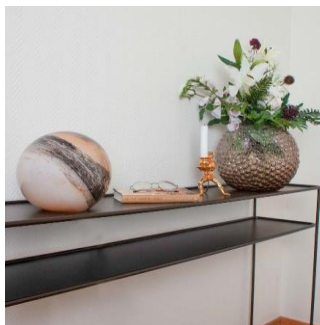

Mira pöytävalaisin luonnonvärinen
Suupuhallettu uniikki ylellinen lasinen pöytävalaisin. Valaisin on valmistettu Murano tekniikalla, jonka ansiosta jokainen valaisin on ainutlaatuinen. Mira pöytävalaisin on sekä upea sisustuselementti että valaisin.
Pöytävalaisin on noin 30 senttimetriä leveä, 20 senttimetriä syvä ja 20 senttimetriä korkea. Koko voi vaihdella valaisimesta toiseen valaisimen valmistustekniikan ainutlaatuisuuden vuoksi.

K:20cm H/L:30cm E14 Max. 25W IP20

4002360-5507
7391741023612

160,90 €