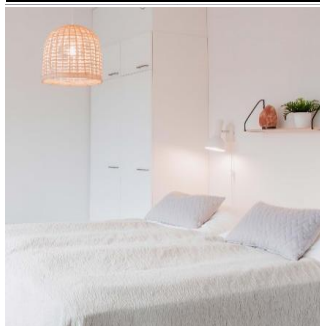

Aya 5 riippuvalaisin Luonnonvaalea
Siro rottinkinen riippuvalaisin sopii jatkamaan tilan boheemia tyyliä tai tuomaan lämmintä sävyä vaaleaan sisustukseen. Valo heikkuu tilaan tunnelmallisesti kauniin rottinkivarjostimen lävitse. Täydennä valaisimen tyyli näyttävällä led-lampulla. Kokonsa ansiosta valaisin on helppo sijoittaa myös pienempiin tiloihin. Helppo kytkeä valaisinpistotulppalla ja kiinnittää kattokoukkuun.

K:35cm H/L:35cm E27 Max. 40W IP20

K481175-1LV
6430062565294

138,90 €
ALE 40,00%
83,34 €