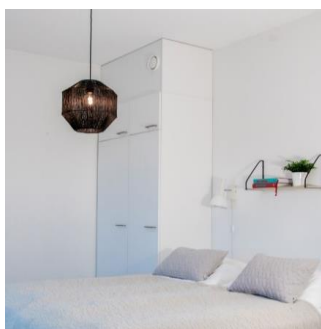

K:43 cm H/L:30 cm E27 Max. 40W IP20

K40618-1MU  
6430062563580

143,90 €

**Alaia riippuvalaisin Musta**

Alaia-riippuvalaisin on helposti sijoitettava metallinen heksagonin-muotoinen riippuvalaisin, josta valo siroaa kauniisti metallilankojen lävitse luoden tunnelmallisen valaistukseen. Metallilangat tuovat pehmeyttä ja elävöittävät muuten yksinkertaisen valaisimen. Valaisimen luoman tunnelman voi viimeistellä näyttävällä lampulla. Valaisin sopii upeasti esimerkiksi makuuhuoneisiin.