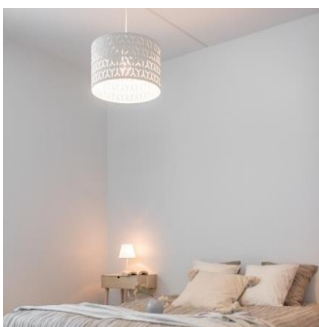

Avery riippuvalaisin
Avery on moderni pyöreä riippuvalaisin, jonka varjostimen kuviot antavat uniikin ilmeen. Sopii yleisvalaisimeksi, kun kaivataan nykyaikaista valaisinta. Helppo asentaa koukkukiinnitykseen ja kytkeä valaisimen valaisinpistotulpalla kattopistokkeeseen.

K: 25 cm H: 40 cm E27 Max. 40 W IP20

K36118-1V
6430062562255

127,90 €