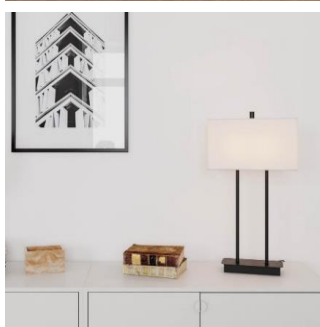

Luton pöytävalaisin Musta/valkoinen
Moderni pöytävalaisin, jonka geometriseen mustaan runkoon antaa näyttävää kontrastia valkoinen varjostin. Yksinkertainen muotoilu mahdollistaa valaisimen helpon sijoittamisen monenlaiseseen sisustustyyliin sopien niin pöydille, hyllyille kuin ikkunalaudoille.

K:56 cm H/L:30 cm S:12 cm 2 X E14 Max.
40W IP20

4002190-5000
7391741021908

171,90 €