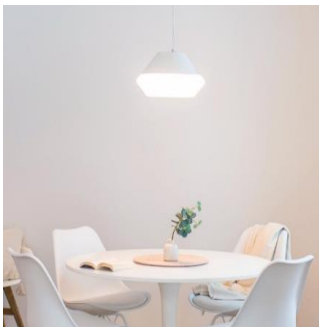

Poiju riippuvalaisin
Matti Syrjälän suunnittelema designriippuvalaisin Poiju on saanut innoituksensa meripoijuista. Poijun maitolasinen varjostin luo tilaan pehmeän tasaisen valaistuksen.

Kuvun K: 22,5 cm H: 35 cm E27 Max. 15W IP20

K2561-1V
6430062560565

252,90 €