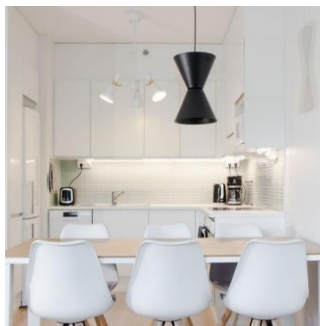

Ayla 3-os kattospotti Valkoinen

Korkeussäädettävä hiekanvalkoinen 3-osainen kattospottivalaisin messingivärisillä yksityiskohtilla.

K: 66-94 H/L: 37 cm 3 x E27 Max. 28W

K45810-3VA
6430062564754

176,90 €

Luo kokonaisuus yhdistämällä:
Ayla pöytävalaisimet rivit 455-456