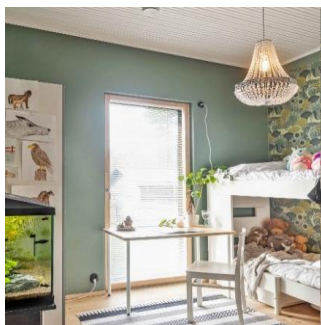

Isabel riippuvalaisin
Kirkkaista akryyliprismoista muodostuva upea kattokruunu kromatulla rungolla ja kattokupilla. Näyttävä valaisin sopii huoneeseen, jonka ilmeeseen halutaan loistokkuutta sekä hyvää yleisvaloa. Helppo asentaa koukku kiinnitykseen ja kytkeä valaisimen valaisinpistotulpalla kattopistokkeeseen.

K: 47 cm H: 36 cm E27 Max. 42W IP20

K32517-1K
6430062561838

100,90 €