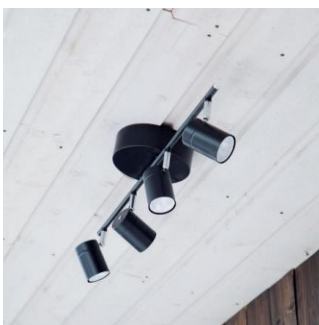

Correct 4-osainen musta
Moderni, huomaamaton ja käytännöllinen helposti sijoitettava 4-osainen Correct kattovalaisin suunnattavilla kuvuilla. Sopii erityisen hyvin tehokkaaksi yleisvaloksi.

K:17,5 cm H/L:83 cm S:16,5 cm 4 X GU10
Max. 35W IP20

4200720-4002
7391741007209

125,90 €