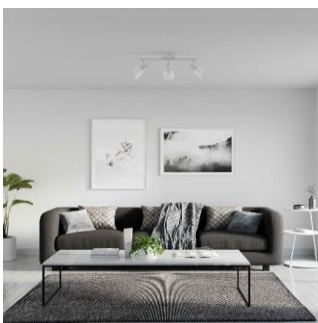

Orion 3-os kattospotti Valkoinen
Orion tarjoaa tyylikkään ja kustannustehokkaan valaistusratkaisun. Innovatiiviset, puoliläpäisevät kuvut levittävät valon tehokkaasti samalla hienovaraisesti korostaen valaisimen siluettia ja luoden pehmeää hehkua huoneeseen. Asennus on käyttäjäystävällisesti suunniteltu: Orion on helppo kiinnittää kattokoukkuun ja liittää pistokkeeseen pistotulpalla. Valaisimen kuvut ovat vapaasti suunnattavissa.

Metallia ja muovia
Kromatut nivelet
Valkoiset kuvut

Katosta n. 25 cm
Kattokuvun halkaisija 12 cm
Leveys n. 50 cm
Kupujen halkaisija 10 cm

3 x E14 Max. 7W, eivät sisälly

Koukukiinnitys
Valaisinpistotulppa sisältyy

K56812-3VA
6430062567021

44,90 €