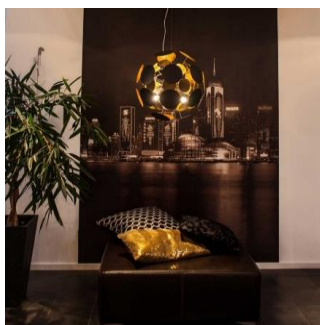

K: 20 cm H: 17 cm E27 Max. 60W IP20

K21617-1HO  
6430012959753

52,90 €

**Naomi riippuvalaisin antiikkimessinki**  
Antiikkimessingin värinen, kaunis, kerroksellinen Naomi riippuvalaisin. Materiaalina metalli, jossa kirkkaita akryyliprismoja. Helppo asentaa koukku kiinnityksellä, myös valaisinpistotulppa sisältyy tuotteeseen.

K: 22,5 cm H: 29,5 cm E27 Max. 60W IP20

K21717-1A  
6430012959784

82,90 €

**Naomi riippuvalaisin messinki**  
Kirkkaan messingin värinen, kaunis, kerroksellinen Naomi riippuvalaisin. Materiaalina metalli, jossa kirkkaita akryyliprismoja. Helppo asentaa koukku kiinnityksellä, myös valaisinpistotulppa sisältyy tuotteeseen.

K: 22,5 cm H: 29,5 cm E27 Max. 60W IP20

K21717-1ME  
6430012959791

82,90 €

**Planet 50 riippuvalaisin musta/kulta**  
Musta Planet 50 on upea kattovalaisin, joka antaa huoneelle paljon ilmettä. Kuten nimestä saattaa päätellä, valaisin muistuttaa planeettaa, mutta valaisimen voi hahmottaa sekä yhtenä planeettana että aurinkokuntana, joka muodostuu useista planeetoista. Valo kimpoilee näyttävästi "planeetoista" luoden hienon efektiin tilaan.