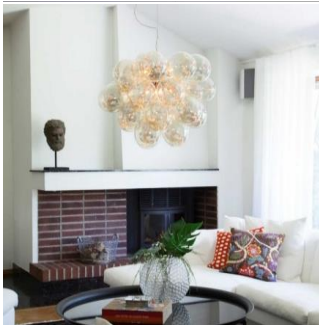

Gross XL riippuvalaisin amber
Upean Gross-valaisimen suurempi sisarmalli, Gross XL on nyt saatavilla! Fantastinen, eksklusiivinen, ja näyttävä riippuvalaisin koostuu 32 lasikuulasta, jotka kaappaavat huomion varmasti ja antavat huoneelle kokonaan uuden ilmeen.

K: 50 cm H: 62 cm x G9 Max. 40W IP20

4200650-5503
7391741006509

999,90 €