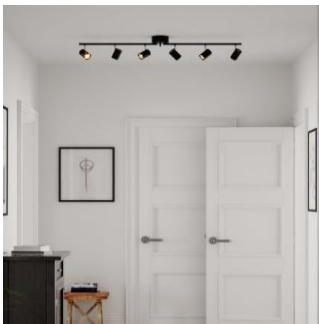

Correct 6-os kattospotti mattamusta
Huippusuositu Correct-tuoteperhe on laajentunut upoudella kuusispottisella kattovalaisimella. Spottivalaisimen suunnattavuus on viety uusiin ulottuvuuksiin. Kuusi yksittäistä spotteja on nivelöity ja suunnattavissa vapaasti sekä sivuttaissuunnassa että alaspäin. Lisäksi rungon kaksi tankoa ovat käännettävissä.

L:124cm K:17,5cm 6 X GU10 Max. 7W
IP20

4202100-4002
7391741021007

190,90 €