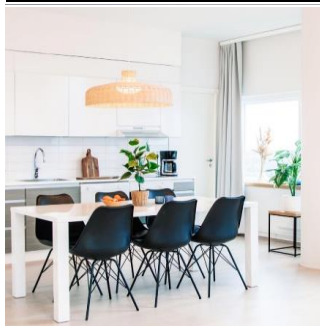

Aspen riippuvalaisin Luonnonvaalea

Kookas pyöreä riippuvalaisin luonnonvaaleasta rottingista. Valaisimen leveä varjostin levittää valon kauniisti laajalle alueelle luoden hyvän yleisvalon. Valaisimen yksinkertaisen muotoilun ansiosta, on se helppo sijoittaa erilaisiin tiloihin tuomaan lämmintä boho-tyyliä. Valaisin on vain 25cm korkea, joten valaisin sopii myös matalampiin tiloihin.

K:25cm H/L:70cm E27 Max. 40W IP20

K50317-1LV
6430062565591

338,90 €