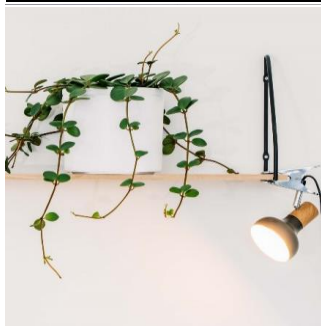

**Isa nipistinvalaisin Musta**  
Upea mustan ja puunvärinen nipistinvalaisin. Koska nipistinvalaisinta ei tarvitse kiinnittää, on helppoa löytää sopiva paikka ja siirtää paikasta toiseen aina tarpeen vaatiessa. Nivelöity kupu mahdollistaa valon tehokkaan suuntamisen.