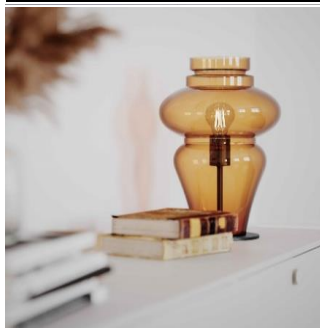

**Dolores pöytävalaisin**  
Pehmeistä pyöreistä kaarevista muodoista ja lasista muodostuva valaisinsarja on saanut inspiraationsa öljylampusta. Lasi sirottaa valon luoden lämmintä rauhaottavaa tunnelmaa. Sarja koostuu pöytävalaisimesta, plafondista sekä kahdesta riippuvalaisimesta. Valaisimelle on helppo löytää sopiva paikka sekä yksityisistä että julkisista tiloista. Saatavissa konjakinvärisissä että savunharmaana.