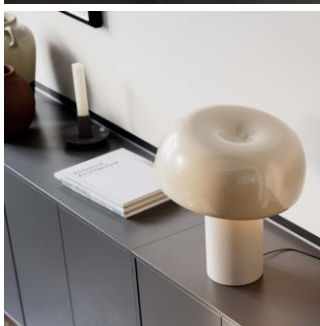

Lean on Me pöytävalaisin beige

Lean On Me valaisimen muotoilu ammentaa inspiraationsa luonnon pehmeistä ja orgaanisista muodoista. Valaisimen pelkistetty muotokieli yhdistää ajattoman tyylin ja modernin funktionaalisuuden, mikä tekee siitä näyttävän helposti sijoitettavan sisustuselementin monenlaisiin sisustustyyliihin. Valaisin on valmistettu metallista, jossa lampunjaljan mattapinta ja varjostimen kiiltävä pinta luovat kauniin kontrastin.

K:41cm Ø33cm 2xE27 8W

4024530-5504
7391741011633

252,50 €