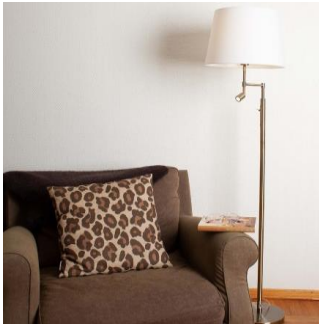

Orlando lattiavalaisin antiikkimessinki/valkoinen
Orlando on tyylikäs lattiavalaisin, joka sopii yhtä hyvin kotiin kuin julkiseen tilaan. Ajaton muotoilu on yhdistelmä klassista suunnittelua ja modernia valaisinteknologiaa. Orlandossa on kaksi valonlähdettä omilla katkaisijoillaan. Ylempi valo luo tilaan kaunista yleisvaloa, kun alemmaa LED kohdevaloa voidaan käyttää esimerkiksi lukuvalona.

K: 157 cm H: 36 cm E27 + LED Max. 60W + 3W IP20

1988780-5504
7391741887856

259,90 €