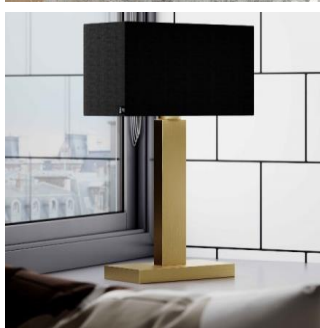

Prime 47cm pöytävalaisin
Elegantti pöytävalaisin suoralinjaisella muotoilulla tukevalla metallijalalla sekä pehmeällä kangasvarjostimella. Kangasvarjostin ja metallijalka luovat kerroksellisuutta korostaen toisiaan. Prime pöytävalaisimet sopivat näyttäväksi yöpöytävalaisimiksi sekä koteihin että esimerkiksi hotelleihin tai tuomaan lisävaloa sengkien. Saatavilla kahdessa värissä (musta/kulta ja valkoinen/hopea) 69cm ja 47cm korkuisina.

K:47cm L:12cm S:27cm E27 Max.5W
IP:20 Johto:2m

4002680-6512
7391741010537

166,90 €