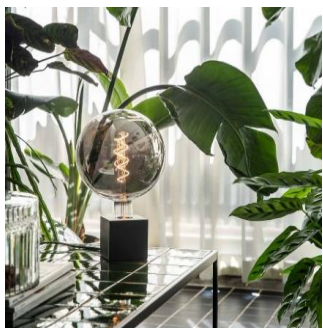

K:50cm L/H:20cm 6W LED Him. 298lm  
3000K CRI:90 IP20

MO10017-5007  
7391741100436

551,90 €

**Pöytävalaisin E27 katkaisijalle musta**  
Helposti sijoitettava yksinkertainen pöytävalaisin, joka jättää tilaa näyttävälle lampulle. Valaisimeen sopii erilaiset max. 40W E27-lamput.