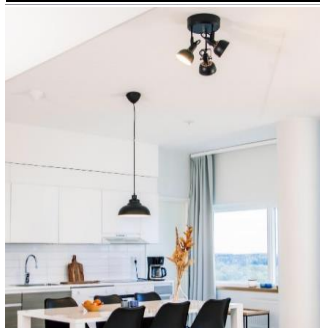

Miljökuva	Tuotekuva	Nimi / kuvaus	Tiedot	Tuotenumero / EAN	Ovh. sis. alv.
		<b>Puls riippuvalaisin musta</b> Suosittu Puls tuoteperhe laajenee sirolla ja modernilla riippuvalaisimella. Yksinkertaisen ja ajattoman muotoilun ansiosta valaisin on helppo antamaan tehokasta kohdevaloa pöydille ja tasolle. Tuotteeseen sisältyy sekä messinkiset että hopeat renkaat.	K: 20cm L/H: 6cm 1 X GU10 Max. 5W IP20	4202010-4002 7391741020116	126,90 €
		<b>Puls riippuvalaisin valkoinen</b> Suosittu Puls tuoteperhe laajenee sirolla ja modernilla riippuvalaisimella. Yksinkertaisen ja ajattoman muotoilun ansiosta valaisin on helppo antamaan tehokasta kohdevaloa pöydille ja tasolle. Tuotteeseen sisältyy sekä messinkiset että hopeat renkaat.	K: 20cm L/H: 6cm 1 X GU10 Max. 5W IP20	4202010-5002 7391741020222	126,90 €
		<b>Brooklyn riippuvalaisin Ø15 Musta</b> Tyylikäs ja helposti sijoitettava valaisin. Sen halkaisija on 15 cm, joten voit luoda useammasta kappaleesta näyttävän asetelman tai käyttää yksittäistä valaisimia hillityn tyylikkäänä katseenvangitsijoina. Kullanvärinen sisäpinta heijastaa lämmintä valoa ja antaa yksinkertaiselle muodolle tyyliä. Valaisimen valonlähte säteilee kuvun häikäisemättömästi kuvun sisältä sopien esimerkiksi ruokapöydän yllä tai moderniin yläkaapittomaan keittiöön.	Kokometallinen Mattamusta Kuvun sisäpuoli kullanvärinen  Kupu Ø 12 cm Kuvun korkeus 18 cm Johdon pituus max. 150 cm  1 x E27 Max 15W, ei sisälly  Koukkukiinnitys Valaisinpistotulppa sisältyy	K5792-15MU 6430062567298	29,90 €
		<b>Morgan riippuvalaisin Musta</b> Eleettömän yksinkertainen metallinen riippuvalaisin mattamustalla kuvulla ja messinginvärisellä kannalla. Valaisimen halkaisija on 38 cm. Valaisimeen sopii suuret näyttävät LED-lamput. Upea valaisin on helppo sijoittaa sekä koteihin luomaan yleisvaloa että julksiin tiloihin esimerkiksi ravintoloihin ja kahviloihin.	K:20cm H/L:38cm E27 Max. 40W IP20	K49818-1MU 6430062565539	100,90 €
		<b>Shelby riippuvalaisin</b> Musta-kultaiset shelby valaisimet hehkuvat 70-luvun eleganssia sopien sekä klassiseen ja eleganttiin sisustukseen että tuomaan kerroksellisuutta moderniin ja skandinaaviseen sisustukseen hehkuen lämmintä kotoisaa tunnelmaa. Shelby sarjan pöytä, seinä, lattia sekä riippuvalaisimilla saa luotua näyttävän valaisinkokonaisuuden, joka nostaa tilan esteettisyyttä eleganssia.	K:27,5cm H:50cm 3XG9 Max.5W IP:20 Johdo:1.2m	4202160-4002 7391741010339	244,90 €
		<b>Captain riippuvalaisin</b> Upea katseenvangitseva riippuvalaisin. Metallinen mattamusta jauhemaalattu kupu, kulanhohtoosella sisäpinnalla, joka säteilee lämmintä tunnelmaa ympärilleen. Polttimo kauniisti häikäisyä estävän suojakuvun alla. Helppo asentaa koukkukiinnitykseen.	H: 53 cm E27 Max. 60W IP20	2822330-4000 7391741223326	439,90 €