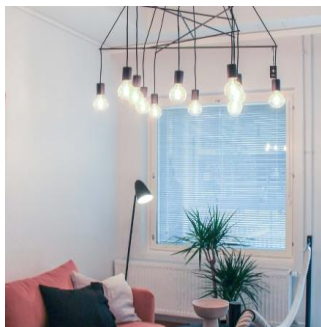

Pisces 12-os riippuvalaisin musta
Mattamusta 12-osainen Pisces riippuvalaisin valloittaa ja valaisee suuremmankin tilan! Valaisimen yksinkertaisen muotokielen ansiosta valaisin on helppo sijoittaa erilaisiin tiloihin. Valitse yksinkertaiset valkoiset lamput, kun valaisimen halutaan vain luovan tehokkaan valaistuksen ja näyttävät filamentti Led-lamput loihdit valaisimesta huoneeseen katseen vangitsevan kruunun.

K: 110 cm
H: 95 cm
12 X E27 Max. 40W
IP20

K46910-12MU
6430062564969

219,90 €
ALE 50,00%
109,95 €