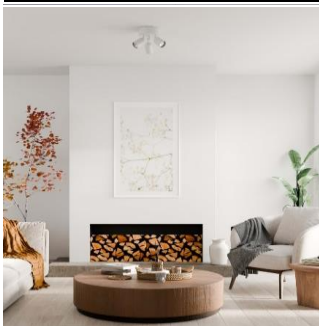

Metallia  
kattokuppi Ø 17 cm  
Kuvut Ø 6 cm  
Korkeus n. 20 cm

3 x GU10 Max. 7W (eivät sisällä)  
Koukku kiinnitys  
Valaisin pistotulppa sisältyy

K56612-3MU  
6430062566956

49,90 €

**Kippo 3-os designspottivalaisin Valkoinen**  
Yksinkertainen ja tyylikäs metallinen spottivalaisin, jota on saatavilla sekä mattamustana että valkoisena. Se on saanut nimensä spottikuvun muodosta. Tuotteen suunnitellut Laura Vären sai idean muotoon tavoitteestaan luoda spottivalaisin näyttämään ulkomuodoltaan hiukan lempeämmältä, kuin mitä perinteiset spotit ovat. "Päätiin pyöristää spottikuvun hattuosan, jolloin valaisimen ilme muuttui pehmeämmäksi.