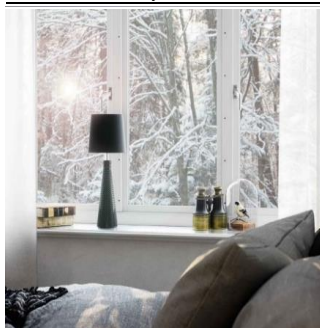

Lofty Slim pöytävalaisin musta
Lofty slim on upeasti muotoiltu pöytävalaisin. Kauniisti muotoiltu jalka luo upean kontrastin varjostimelle. Laadukas puuvillavarjostin heijastaa tilaan pehmeää lisävaloa. Kapean jalan ansiosta valaisin on helppo sijoittaa kapeallekin pöydälle. Upea valaisin esimerkiksi makuuhuoneen yöpöydälle.

K: 54 cm E27 Max. 40W IP20

4002090-4002
7391741020918

150,90 €