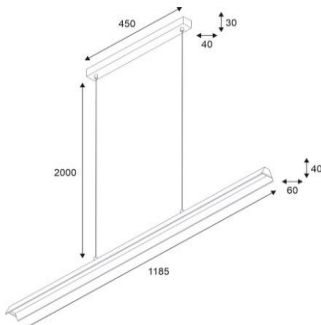

Mono M7 riippuvalaisin Valkoinen
Tyyliiltään ajaton riippuvalaisin metallista. Valaisin luo tehokkaan yleisvalon, jota on hyvä tädentää spottivaloilla. Valaisimen leveys 118,5 cm. Himmennettävä Led-valonlähde tuottaa 2044lm (3000K).

K:4cm L/H:118,5cm 33W LED Him.
2044lm 3000K CRI:90 IP20

MO10006-5007
7391741000149

596,90 €