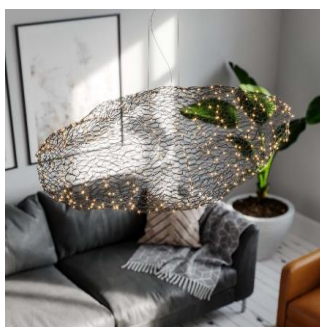

Hayden 75 riippuvalaisin musta

Hayden-kattovalaisin on kuin kelluva pilvi, jossa pieniä LED-valonlähteitä. Pienet valonlähteet luovat lumoavan tunnelman. Varma katseenvangitsija!

K:27cm H/L:76cm LED Max. 15W IP20

4201250-4002
7391741012517

549,90 €