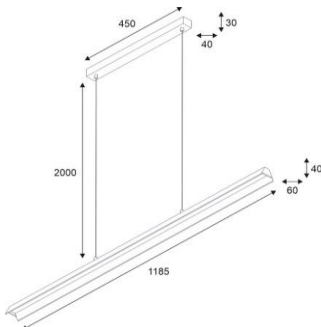

K:60 cm H/L:110 cm S:13 cm 6 X E27  
Max. 40W IP20

4201530-4002  
7391741015303

241,90 €

Valaisimen leveys on 110 cm, syvyys 13 cm.  
Pituussäädettävän virtajohdon pituus on 120 cm.

**Mono M7 riippuvalaisin Musta**  
Tyyliiltään ajaton riippuvalaisin metallista. Valaisin luo tehokkaan yleisvalon, jota on hyvä tädentää spottivaloilla. Valaisimen leveys 118,5 cm. Himmennettävä Led-valonlähde tuottaa 2044lm (3000K).