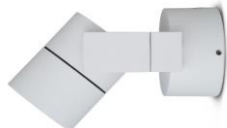

Mono M21 seinävalaisin, KPH, IP44 Valkoinen

Laadukas muotoilultaan ajaton hiekanvalkoinen IP 44 seinävalaisin. Valaisin luo tehokkaan kohdevalaistuksen, sopien kylpyhuoneeseen tai ulos.

K:9cm L/H:7cm Max. 35W GU10 Him. lm
K CRI: IP44

MO10019-5007
7391741100108

193,90 €