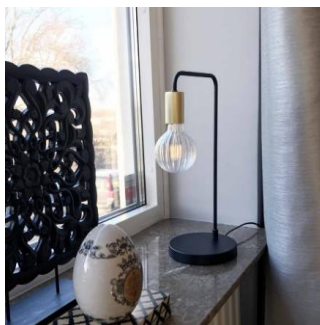

Fondi pöytävalaisin mattamusta/messinki
Moderni puhtaslinjainen pöytävalaisin. Messinkikanta antaa muuten hillityn mustalle rungolle kontrastia sekä ylevyyttä. Valaisimen ilmeeseen voi vaikuttaa valitsemalla omaan silmään väriseen ja muotoiseen lampun. Valaisimen kanssa sopii hyvin yhteen Fondi-tuoteperheen lattia- ja kattovalaisin.

K: 44,5 cm H: 18 cm E27 Max. 40W IP20

4000610-4002
7391741006134

89,90 €