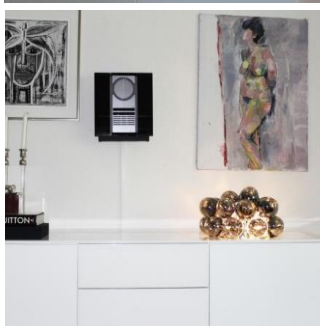

Gross pöytävalaisin savunharmaa
Gross pöytävalaisin laajentaa suosittua Gross-tuoteperhettä. Upea 22 lasikuulasta muodostuva valaisin on sivupöydän uniikki valaiseva sisustuselementti.

K: 32 cm H: 38 cm 6 x G9 Max. 40W IP20

4001930-4505
7391741019325

439,00 €
ALE 30,00%
307,30 €