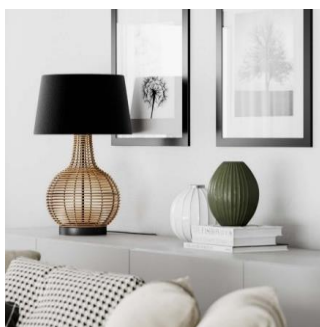

Granada pöytävalaisin luonnonvärinen/Musta
Luonnonläheiseen sisustukseen, ainutlaatuinen mutta muodoltaan klassinen helposti sijoitettava pöytävalaisin. Pöytävalaisimen musta varjostin ja pohja antavat upean kontrastin rottinkijalalle.

K:52 cm H/L:33 cm 1 X E27 Max. 40W
IP20

4002270-5507
7391741022707

175,90 €

Granadalle on helppo löytää sopiva paikka sopien esimerkiksi yöpöydälle tai luo vaikkapa kaunis kokonaisuus Granada-pöytävalaisimen, kasvien ja koriste-esineiden kanssa senkille.