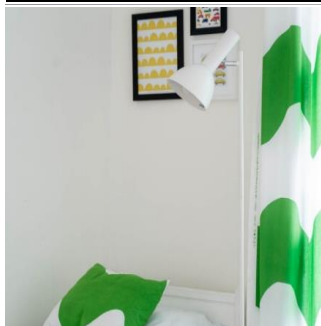

Jack lattiavalaisin valkoinen
Ajaton ja selkeälinjainen Jack-lattiavalaisin sopii erinomaisesti lukuvaloksi moneen eri tilaan, esimerkiksi nojatuolin viereen olohuoneeseen tai sängyn viereen makuuhuoneeseen. Suunnattava varjostin mahdollistaa valon suuntaamisen tarpeen mukaan.

K: 153 cm L: 32,5 cm E27 Max. 40W IP20

L21417-1V
6430012959579

98,90 €