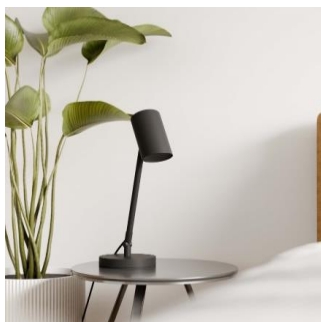

K: 35 cm E14 IP20

P936-1V  
6430012956721

41,90 €

**Everly pöytävalaisin Musta**  
Everly pöytävalaisin on saatavilla syvän mustana ja puhtaana valkoisena. Muotoon inspiraation on saatu tavoitteesta luoda monipuolisesti säädettävä ja minimalistinen ajaton valaisin. Erinomainen säädettävyyden on saavutettu sekä varren että kuvun nivellä, joita tukevoittaa suuri jalusta.