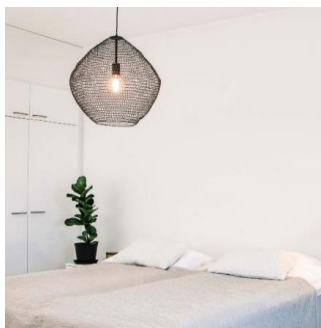

Penny riippuvalaisin Musta

Upea verkkoriippuvalaisin on helppo sijoittaa erilaisiin tiloihin ja tyyliin. Polttimovalinnalla voidaan vaikuttaa monipuolisesti valaisimen tyyliin ja käyttötarkoitukseen.

Valaisin muuntuu kauniista tunnelmavalaisimesta kirkkaaksi yleisvalaisimeksi. sopii upeasti sekä koteihin että julkisiin tiloihin, kuten esimerkiksi ravintoloihin ja kahviloihin.

Valaisin on helppo kytkeä valaisinpistotulpalla ja ripustaa kattokoukkuun.

K:50cm H/L:48cm E27 Max. 40W IP20

K50117-1MU
6430062565560

299,90 €
ALE 50,00%
149,95 €