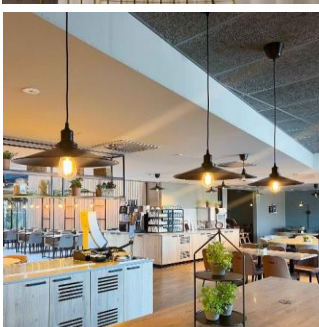

Metallia

K5782-38MU  
6430062567526

100,90 €

Kupu Ø 38 cm  
Kuvun korkeus 18.3 cm  
Johdon pituus max. 150 cm

1 x E27 Max 15W, ei sisälly

Koukku kiinnitys  
Valaisinpistotulppa sisältyy

**Jules L riippuvalaisin musta**