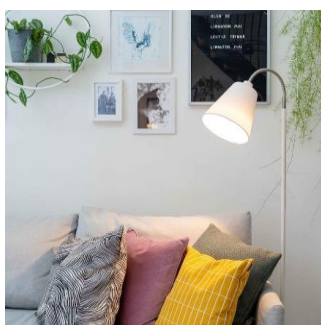

Cleo lattiavalaisin mattavalkoinen
Mattavalkoinen lattiavalaisin luonnonvalkoisella varjostimella ja kromin värisellä flexiputkella, esimerkiksi nojatuolin viereen olohuoneeseen. Säädettävä varsi mahdollistaa valon tarkan suuntaamisen lähityöskentelyyn.

K: ~145 cm H: 25 cm E27 Max. 40W IP20

L36417-1VA
6430062563146

103,90 €