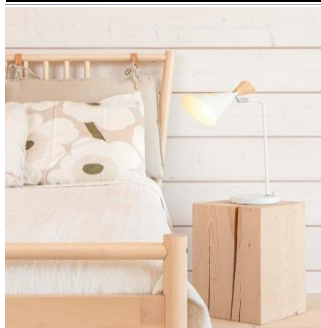

Adam pöytävalaisin
Valkoinen pöytävalaisin puisella yksityiskohdalla, joka antaa valkoiselle upean lämmintä kontrastia ja pehmentää ulkonäköä. Suunnattava kupu kohdistaa valon tehokkaasti sopien työ- ja yöpöydille kohdevaloksi.

Luo kokonaisuus yhdistämällä:
Adam lattiavalaisin rivi 341

K: 50 cm S: 33 cm L: 18 cm E27 Max. 25W
IP20

P47217-1VA
6430062564952

106,90 €