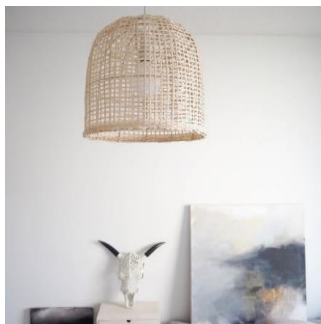

Sadie riippuvalaisin Luonnonvärinen
Kevyt ja rento riippuvalaisin bamburottingista, joka tuo tilaan luonnonläheistä tunnelmaa.

K:36 cm H:41 cm E27 Max. 42W IP20

K32617-1L
6430062562101

139,90 €