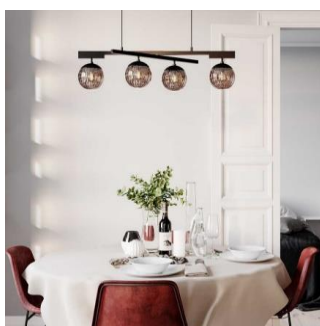

Labelle riippuvalaisin savunharmaa
Upea 4-osainen Labelle riippuvalaisin koostuu kevytilmeisestä metallirungosta ja savunharmaista raidallisista lasipalloista, joiden läpi valo siroaa huoneeseen. Keskiosa säädettävissä vapaasti akselinsa ympäri. Lisäksi Lamppujen valinnalla voidaan vaikuttaa valaisimen ilmeeseen monipuolisesti. Valaisin sopii upeasti esimerkiksi pöydän yläpuolelle tai olohuoneeseen.

K: 30 cm H: 90 cm L: 59,5 cm 4 x E14
Max. 5W IP20

4201750-4505
7391741017505

329,90 €