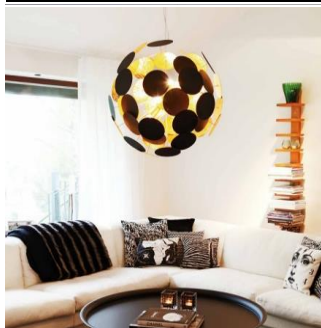

Planet 66 riippuvalaisin
Mattamustan ja kullan värinen Planet 66 on upea kattovalaisin, joka antaa huoneelle paljon ilmettä. Kuten nimestä saattaa päätellä, valaisin muistuttaa planeettaa, mutta valaisimen voi hahmottaa sekä yhtenä planeettana että aurinkokuntana, joka muodostuu useista planeetoista. Valo kimpoilee näyttävästi "planeetoista" luoden hienon efektiin tilaan.

H: 66 cm 6 x E14 Max. 25W IP20

2828990-4007
7391741289957

667,90 €

Rocco riippuvalaisin Kromattu

Yksinkertainen riippuvalaisin metallisella lampunpitiimellä, johon sopii E27-kantaiset lamput. Tätä yksinkertaisemmaksi valaisinta ei voi tehdä. Luo näyttävä kokonaisuus kiinnittämällä esimerkiksi useampia Rocco-valaisimia ruokapöydän yläpuolelle. Koukkukiinnityksen ja valaisinpistotulpan ansiosta valaisimen kiinnittäminen kattoon on helppoa. Huom. lamppu ostetaan erikseen. Valaisimeen sopii Max. 40W E27-lamput.

K:6,5 cm H/L:4,5 cm E27 Max. 40W, IP20

K45017-1KR
6430062564648

23,90 €

Rocco riippuvalaisin Kromattu

Yksinkertainen riippuvalaisin metallisella lampunpitiimellä, johon sopii E27-kantaiset lamput. Tätä yksinkertaisemmaksi valaisinta ei voi tehdä. Luo näyttävä kokonaisuus kiinnittämällä esimerkiksi useampia Rocco-valaisimia ruokapöydän yläpuolelle. Koukkukiinnityksen ja valaisinpistotulpan ansiosta valaisimen kiinnittäminen kattoon on helppoa. Huom. lamppu ostetaan erikseen. Valaisimeen sopii Max. 40W E27-lamput.

K:6,5 cm H/L:4,5 cm E27 Max. 40W, IP20

K45017-1MU
6430062564631

23,90 €

Rocco riippuvalaisin Kromattu

Yksinkertainen riippuvalaisin metallisella lampunpitiimellä, johon sopii E27-kantaiset lamput. Tätä yksinkertaisemmaksi valaisinta ei voi tehdä. Luo näyttävä kokonaisuus kiinnittämällä esimerkiksi useampia Rocco-valaisimia ruokapöydän yläpuolelle. Koukkukiinnityksen ja valaisinpistotulpan ansiosta valaisimen kiinnittäminen kattoon on helppoa. Huom. lamppu ostetaan erikseen. Valaisimeen sopii Max. 40W E27-lamput.

K:6,5 cm H/L:4,5 cm E27 Max. 40W IP20

K45017-1VA
6430062564624

23,90 €