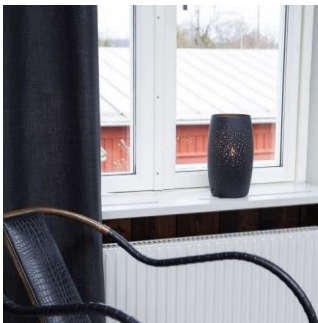

Colby pöytävalaisin musta
K: 26 cm E27 Max. 40W IP20

Colby pöytävalaisimen yksinkertainen muotoilu antaa valolle tilaa luoda näyttävän visuaalisen efektiin, joka syntyy kun valo säteilee perforoidun varjostimen lävitse. Upea pöytävalaisin esimerkiksi kotiin tai julkiseentilaan tuomaan kaunista lisävaloa.

4001780-4007
7391741178008

109,90 €