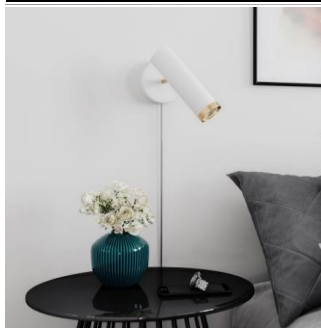

Puls 1-osainen seinävalaisin mattavalkoinen
Sängynpäättyyn, kirjahyllyyn, eteisen seinällä. Puls-seinävalaisin on helposti sijoitettava moderni seinävalaisin mihin vain, jossa tarvitset lisävaloa ja tyyliä. Nivelöity kupu mahdollistaa valon suuntaamisen tarpeen mukaan. Kupuun integroitu katkaisija helpottaa käyttöä.

K:20 cm H/L:12 cm S:18 cm 1 X GU10
Max. 5W IP20

4300450-5002
7391741004543

109,90 €