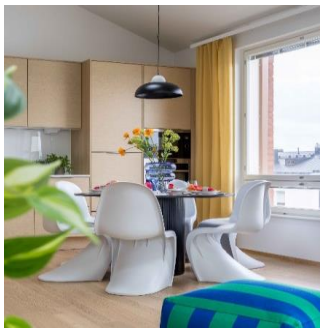

Napa designriippuvalaisin musta
Laura Väreän Napa-riippuvalaisin on saanut nimensä kuvun lasisesta valoaläpäisevästä keskiöstä, joka hehkuu kauniisti valon ollessa päällä. Pehmeästi kaartuva metallivarjostin tuo tilaan miellyttävän valon. Napa -riippuvalaisimen vähäeleinen muotokieli istuu helposti tilaan kuin tilaan, ja valaisin toimii hyvin myös useamman kappaleen ryhmänä.

K:20cm H/L:40cm E27 Max. 40W IP20

K43318-1MU
6430062564211

166,90 €