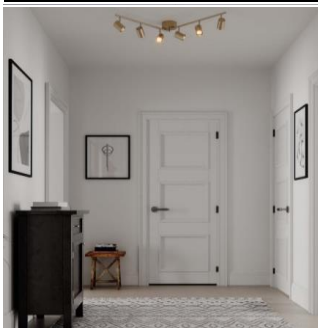

Correct 6-os kattospotti mattakulta
Huippusuositettu Correct-tuoteperhe on laajentunut upouudella kuusispottisella kattovalaisimella. Spottivalaisimen suunnattavuus on viety uusiin ulottuvuuksiin. Kuusi yksittäistä spotteja on nivelöity ja suunnattavissa vapaasti sekä sivuttaissuunnassa että alaspäin. Lisäksi rungon kaksi tankoa ovat käännettävissä.

L:124cm K:17,5cm 6 x GU10 Max. 7W
IP20

4202100-6501
7391741021021

190,90 €