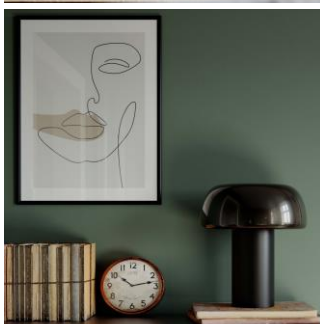

Lean on Me pöytävalaisin musta

Lean On Me valaisimen muotoilu ammentaa inspiraationsa luonnon pehmeistä ja orgaanisista muodoista. Valaisimen pelkistetty muotokieli yhdistää ajattoman tyylin ja modernin funktionaalisuuden, mikä tekee siitä näyttävän helposti sijoitettavan sisustuselementin monenlaisiin sisustustyyliihin. Valaisin on valmistettu metallista, jossa lampunjaljan mattapinta ja varjostimen kiiltävä pinta luovat kauniin kontrastin.

K:41cm Ø33cm 2xE27 8W

4024530-4001
7391741011626

252,50 €