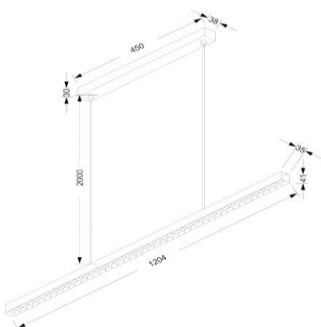

K:60 cm H/L:110 cm S:13 cm 6 X E27  
Max. 40W IP20

4201530-4002  
7391741015303

241,90 €

Valaisimen leveys on 110 cm, syvyys 13 cm.  
Pituussäädettävän virtajohdon pituus on 120 cm.

**Mono M7 riippuvalaisin Musta**  
Tyyliiltään ajaton riippuvalaisin metallista. Valaisin luo tehokkaan yleisvalon, jota on hyvä tädentää spottivaloilla. Valaisimen leveys 118,5 cm. Himmennettävä Led-valonlähde tuottaa 2044lm (3000K).

K:4cm L/H:118,5cm 33W LED Him.  
2044lm 3000K CRI:90 IP20

MO10006-5007  
7391741000149

596,90 €

**Mono M8 riippuvalaisin Musta**  
Ajaton riippuvalaisin metallista. Valaisin luo tehokkaan yleisvalon, jota on hyvä tädentää spottivaloilla. Valaisimen leveys 120,5 cm. Valaisimen kupu ohjaa valon alaspäin, joten valaisin sopii erityisen pitkien pöytien yläpuolelle kuten respojen tai kassalinjojen yläpuolelle. Suositeltu asennuskorkeus 100cm pöytäpinnasta. Himmennettävä Led-valonlähde tuottaa 1736lm (3000K).